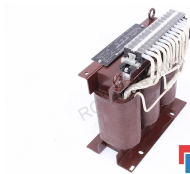

## TRANSFORMATOR NET7500ENAUTO 7.5KVA PRI 400/415/440V SEC 200V ID34164

Używany BRANDLESS NET7500ENAUTO  
Sprzęt przetestowany i wyczyszczony.  
24 miesiące gwarancji  
Dedykowany kurier  
Wysyłka w 24h

### DANE TECHNICZNE

|           |                |
|-----------|----------------|
| PRODUCENT | BRANDLESS      |
| MODEL     | NET7500ENAUTO  |
| KATEGORIA | Transformatory |
| WAGA [KG] | 100.0          |